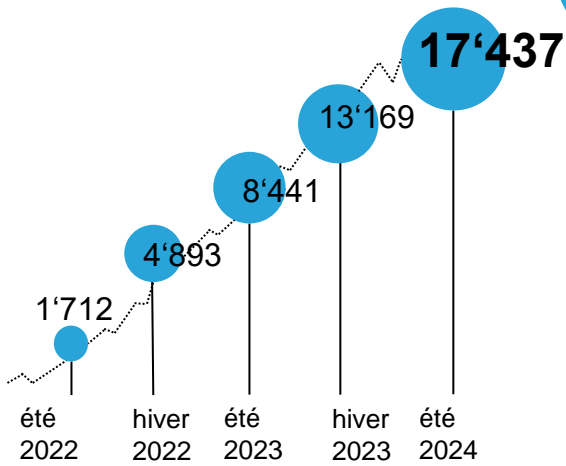

## NOMBRE DE DOSSIERS CLOS

# VIAMIA

## Janvier 2022 - juin 2024

via.  
mia.

#### ÂGE

...principalement âgée de 40 à 50 ans